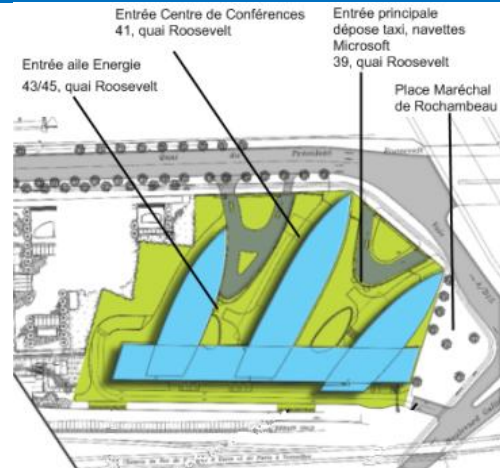

## Les accès piétons :

- L'accès piétons principal se fait par le **39, quai du Président Roosevelt à Issy-les-Moulineaux**.
- Le Centre de Conférences dispose de son propre accueil, au 41, quai du Président Roosevelt.

## Taxi ou Chauffeur = dépose minute

Les taxis ou les voitures avec chauffeur peuvent déposer ou prendre leurs passagers devant l'entrée principale du 39, quai Président Roosevelt.