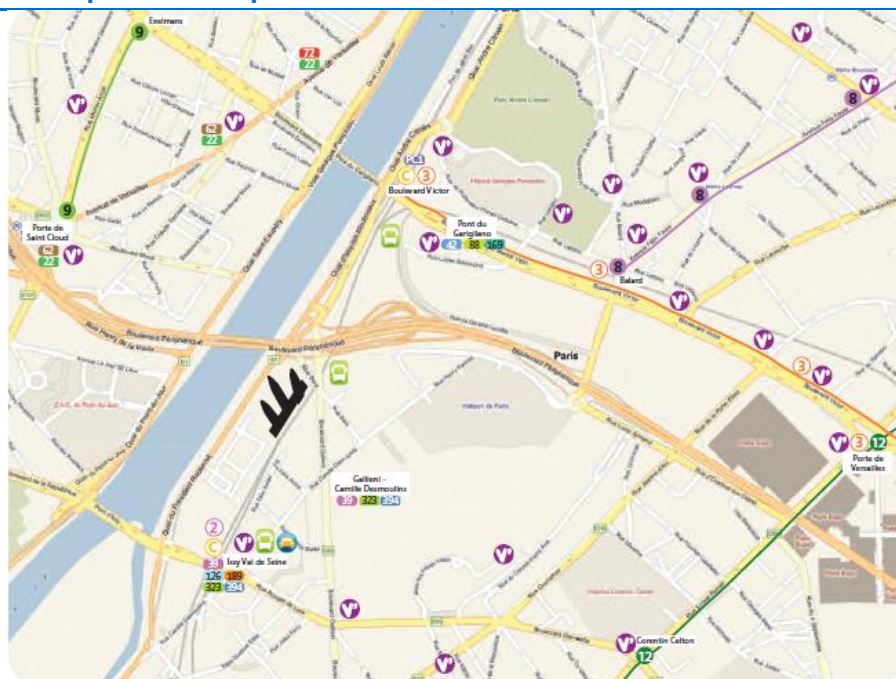

### 2 - Issy Val de Seine

7, rue Rouget de l'Isle – Issy les Moulineaux

Distance du Campus :

- 1000 m par la rue C. Desmoulins
- 580 m par le quai

**Le parking Issy-Val de Seine est le plus proche du Campus par le quai. Les visiteurs peuvent bénéficier de tarif préférentiel en validant leur ticket à l'accueil du Campus.**

## Accès par les transports en communs

---

### Le Métro

Quatre lignes de métro desservent les environs du site. A partir de ces stations, vous pouvez rejoindre les points d'arrêt des navettes Microsoft via le RER, le Bus ou le Tramway.

- Métro ligne 8 - Balard - Créteil Préfecture
- Métro ligne 9 - Pont de Sèvres - Mairie de Montreuil
- Métro ligne 10 - Boulogne Pont de Saint Cloud - Gare d'Austerlitz
- Métro ligne 12 - Mairie d'Issy - Porte de la Chapelle

### Le RER C

Les stations **Issy Val de Seine** et **Boulevard Victor** sont situées à 15 minutes à pied du Campus.